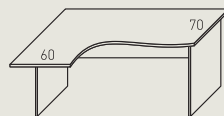

Primus

system mebli biurowych
office furniture system

Primus

system mebli biurowych
office furniture system

Biurka / Desks

szerokość / głębokość / wysokość [cm] width / depth / height [cm]

PB 40
160x90x75h

PB 41
80x60x75h

PB 42
100x60x75h

PB 43, 44, 45
120/140/160x70x75h

PB 46, 47
120/140x70x75h

PB 48
160x70x75h

PB 49, 50
140x180x70x75h

PB 51, 53
140/160x110x75h

PB 52, 54
140/160x110x75h

PB 55
160x110x75h

PB 56
160x110x75h

PB 57
110x45x70h

Stelaż / Desk frame

Stelaż metalowy do PB40, PB43 do PB56
Desk frame for PB40, PB43 through PB56

Callcenter

szerokość / głębokość / wysokość [cm] width / depth / height [cm]

80/100/120/140x120x125h

Dostawki i kontenery / Desk extensions and pedestals

szerokość / głębokość / wysokość [cm] width / depth / height [cm]

PB 61
70x60x2,5h

PB 62
70x70x2,5h

PB 63
A=70x2,5h

PB 64
A=70x2,5h