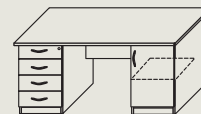

Primus

system mebli biurowych
office furniture system

Primus

system mebli biurowych
office furniture system

Biurka / Desks

szerokość / głębokość / wysokość [cm] width / depth / height [cm]

PB 40
160x90x75h

PB 41
80x60x75h

PB 42
100x60x75h

PB 43, 44, 45
120/140/160x70x75h

PB 46, 47
120/140x70x75h

PB 48
160x70x75h

PB 49, 50
140x180x70x75h

PB 51, 53
140/160x110x75h

PB 52, 54
140/160x110x75h

PB 55
160x110x75h

PB 56
160x110x75h

PB 57
110x45x70h

Stelaż / Desk frame

Stelaż metalowy do PB40, PB43 do PB56
Desk frame for PB40, PB43 through PB56

Callcenter

szerokość / głębokość / wysokość [cm] width / depth / height [cm]