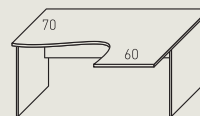

Primus

system mebli biurowych
office furniture system

Primus

system mebli biurowych
office furniture system

Biurka / Desks

szerokość / głębokość / wysokość [cm] width / depth / height [cm]

PB 40
160x90x75h

PB 41
80x60x75h

PB 42
100x60x75h

PB 43, 44, 45
120/140/160x70x75h

PB 46, 47
120/140x70x75h

PB 48
160x70x75h

PB 49, 50
140x180x70x75h

PB 51, 53
140/160x110x75h

PB 52, 54
140/160x110x75h

PB 55
160x110x75h

PB 56
160x110x75h

PB 57
110x45x70h

Stelaż / Desk frame

Stelaż metalowy do PB40, PB43 do PB56
Desk frame for PB40, PB43 through PB56

Callcenter

szerokość / głębokość / wysokość [cm] width / depth / height [cm]

80/100/120/140x120x125h

Dostawki i kontenery / Desk extensions and pedestals

szerokość / głębokość / wysokość [cm] width / depth / height [cm]

PB 61
70x60x2,5h

PB 62
70x70x2,5h

PB 63
A=70x2,5h

PB 64
A=70x2,5h