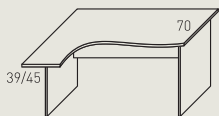

Primus

system mebli biurowych
office furniture system

Primus

system mebli biurowych
office furniture system

Biurka / Desks

szerokość / głębokość / wysokość [cm] width / depth / height [cm]

PB 40
160x90x75h

PB 41
80x60x75h

PB 42
100x60x75h

PB 43, 44, 45
120/140/160x70x75h

PB 46, 47
120/140x70x75h

PB 48
160x70x75h

PB 49, 50
140x180x70x75h

PB 51, 53
140/160x110x75h

PB 52, 54
140/160x110x75h

PB 55
160x110x75h

PB 56
160x110x75h

PB 57
110x45x70h

Stelaż / Desk frame

Stelaż metalowy do PB40, PB43 do PB56
Desk frame for PB40, PB43 through PB56

Callcenter

szerokość / głębokość / wysokość [cm] width / depth / height [cm]

80/100/120/140x120x125h

Dostawki i kontenery / Desk extensions and pedestals

szerokość / głębokość / wysokość [cm] width / depth / height [cm]

PB 61
70x60x2,5h

PB 62
70x70x2,5h

PB 63
A=70x2,5h

PB 64
A=70x2,5h