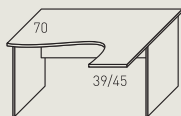

Primus

system mebli biurowych
office furniture system

Primus

system mebli biurowych
office furniture system

Biurka / Desks

szerokość / głębokość / wysokość [cm] width / depth / height [cm]

PB 40
160x90x75h

PB 41
80x60x75h

PB 42
100x60x75h

PB 43, 44, 45
120/140/160x70x75h

PB 46, 47
120/140x70x75h

PB 48
160x70x75h

PB 49, 50
140x180x70x75h

PB 51, 53
140/160x110x75h

PB 52, 54
140/160x110x75h

PB 55
160x110x75h

PB 56
160x110x75h

PB 57
110x45x70h

Stelaż / Desk frame

Stelaż metalowy do PB40, PB43 do PB56
Desk frame for PB40, PB43 through PB56

Callcenter

szerokość / głębokość / wysokość [cm] width / depth / height [cm]

80/100/120/140x120x125h

Dostawki i kontenery / Desk extensions and pedestals

szerokość / głębokość / wysokość [cm] width / depth / height [cm]

PB 61
70x60x2,5h

PB 62
70x70x2,5h

PB 63
A=70x2,5h

PB 64
A=70x2,5h